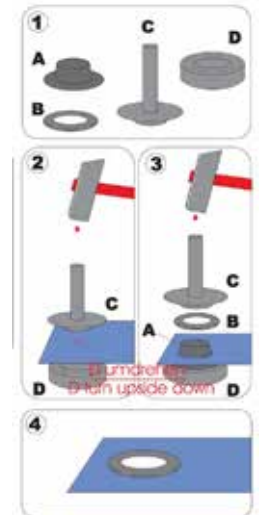

Ösen - Eyelets - Oeillets

Art.Nr.
Ösen m. Wzg. /
Eyelets w. Tool

VE/PU	5
Private Label	ja/yes
Gr./Size	
EAN	

Art.Nr.	Größe/Size	Farbe/Colour	Inhalt/Content	VE / PU
H642400	4mm	silber/silver/argent	50 St./pcs.	5
H642401	4mm	gold/gold/or	50 St./pcs.	5
H642402	4mm	brüniert/burnished/brunir	50 St./pcs.	5
H642403	4mm	altmessing/antique brass	50 St./pcs.	5
H642404	4mm	altkupfer/copper black	50 St./pcs.	5
H642410	5mm	silber/silver/argent	40 St./pcs.	5
H642411	5mm	gold/gold/or	40 St./pcs.	5
H642371	5mm	brüniert/burnished/brunir	40 St./pcs.	5
H642412	5mm	altmessing/antique brass	40 St./pcs.	5
H642413	5mm	altkupfer/copper black	40 St./pcs.	5
H641374	8mm	silber/silver/argent	24 St./pcs.	5
H641375	8mm	gold/gold/or	24 St./pcs.	5
H641377	8mm	brüniert/burnished/brunir	24 St./pcs.	5
H641378	8mm	altmessing/antique brass	24 St./pcs.	5
H641376	8mm	altkupfer/copper black	24 St./pcs.	5
H641370	11mm	silber/silver/argent	15 St./pcs.	5
H641371	11mm	gold/gold/or	15 St./pcs.	5
H641372	11mm	brüniert/burnished/brunir	15 St./pcs.	5
H641379	11mm	altmessing/antique brass	15 St./pcs.	5
H641380	11mm	altkupfer/copper black	15 St./pcs.	5
H641383	14mm	silber/silver/argent	10 St./pcs.	5
H641373	14mm	gold/gold/or	10 St./pcs.	5
H641393	14mm	brüniert/burnished/brunir	10 St./pcs.	5
H641394	14mm	altmessing/antique brass	10 St./pcs.	5
H641395	14mm	altkupfer/copper black	10 St./pcs.	5

jede Dose Ösen enthält diese Bedienungsanleitung
every box eyelets is containing this manual
tout les boites oeillets avec cette page d'explication