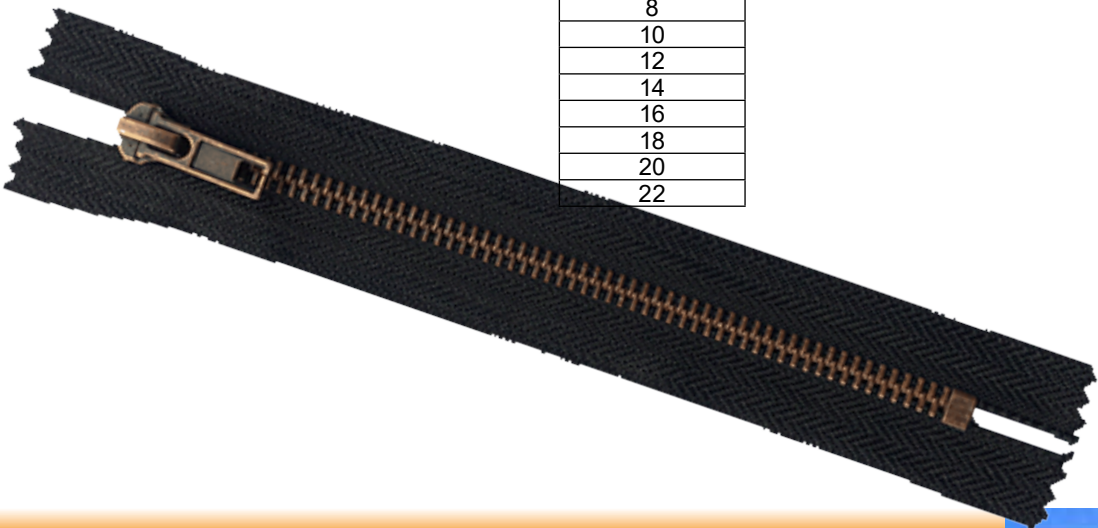

Länge/Length cm
8
10
12
14
16
18
20
22

BLACK	SCHWARZ	580