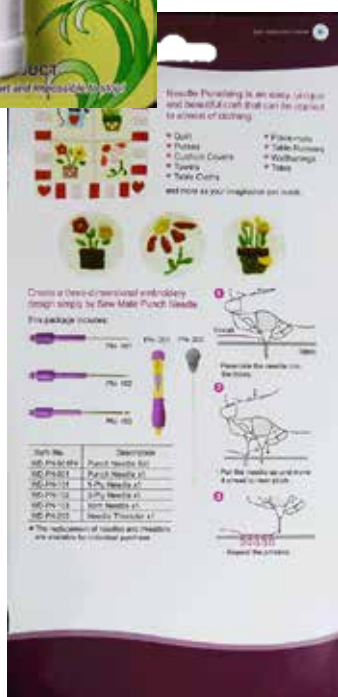

Handnähadeln - Hand Sewing Needles - Aiguilles à Coudre

KUNSTSTOFFNADELN / PLASTIC NEEDLES

Art.Nr.	Ø mm	Länge/Length/Long.	VE/Pack./Emb.
530P-48	1,40	48mm	1000
530P-74	2,00	74mm	1000
530P-90	2,90	90mm	1000
530P-150	3,00	150mm	1000

Stanznadel / Punch Needle

eine besondere 3D-Knüpfttechnik zur Bearbeitung von Wandbildern, Kissen, Teppichen oder zum Aufpimpen von Kleidung wie Jeanshosen, Jacken, etc.

Special 3D-embroidery workout for canvas, cushions, carpets or pimp of jeans pants, jackets, etc.

STANZNADELSET FEIN / PUNCH NEEDLE SET LIGHT

Art.Nr.	VE/Pack./Emb.
HPN490	5

STANZNADEL GROB / PUNCH NEEDLE HEAVY

Art.Nr.	VE/Pack./Emb.
HPN003	5

STANZNADEL/ PUNCH NEEDLE

Art.Nr.	VE/Pack./Emb.
HPNW180	5