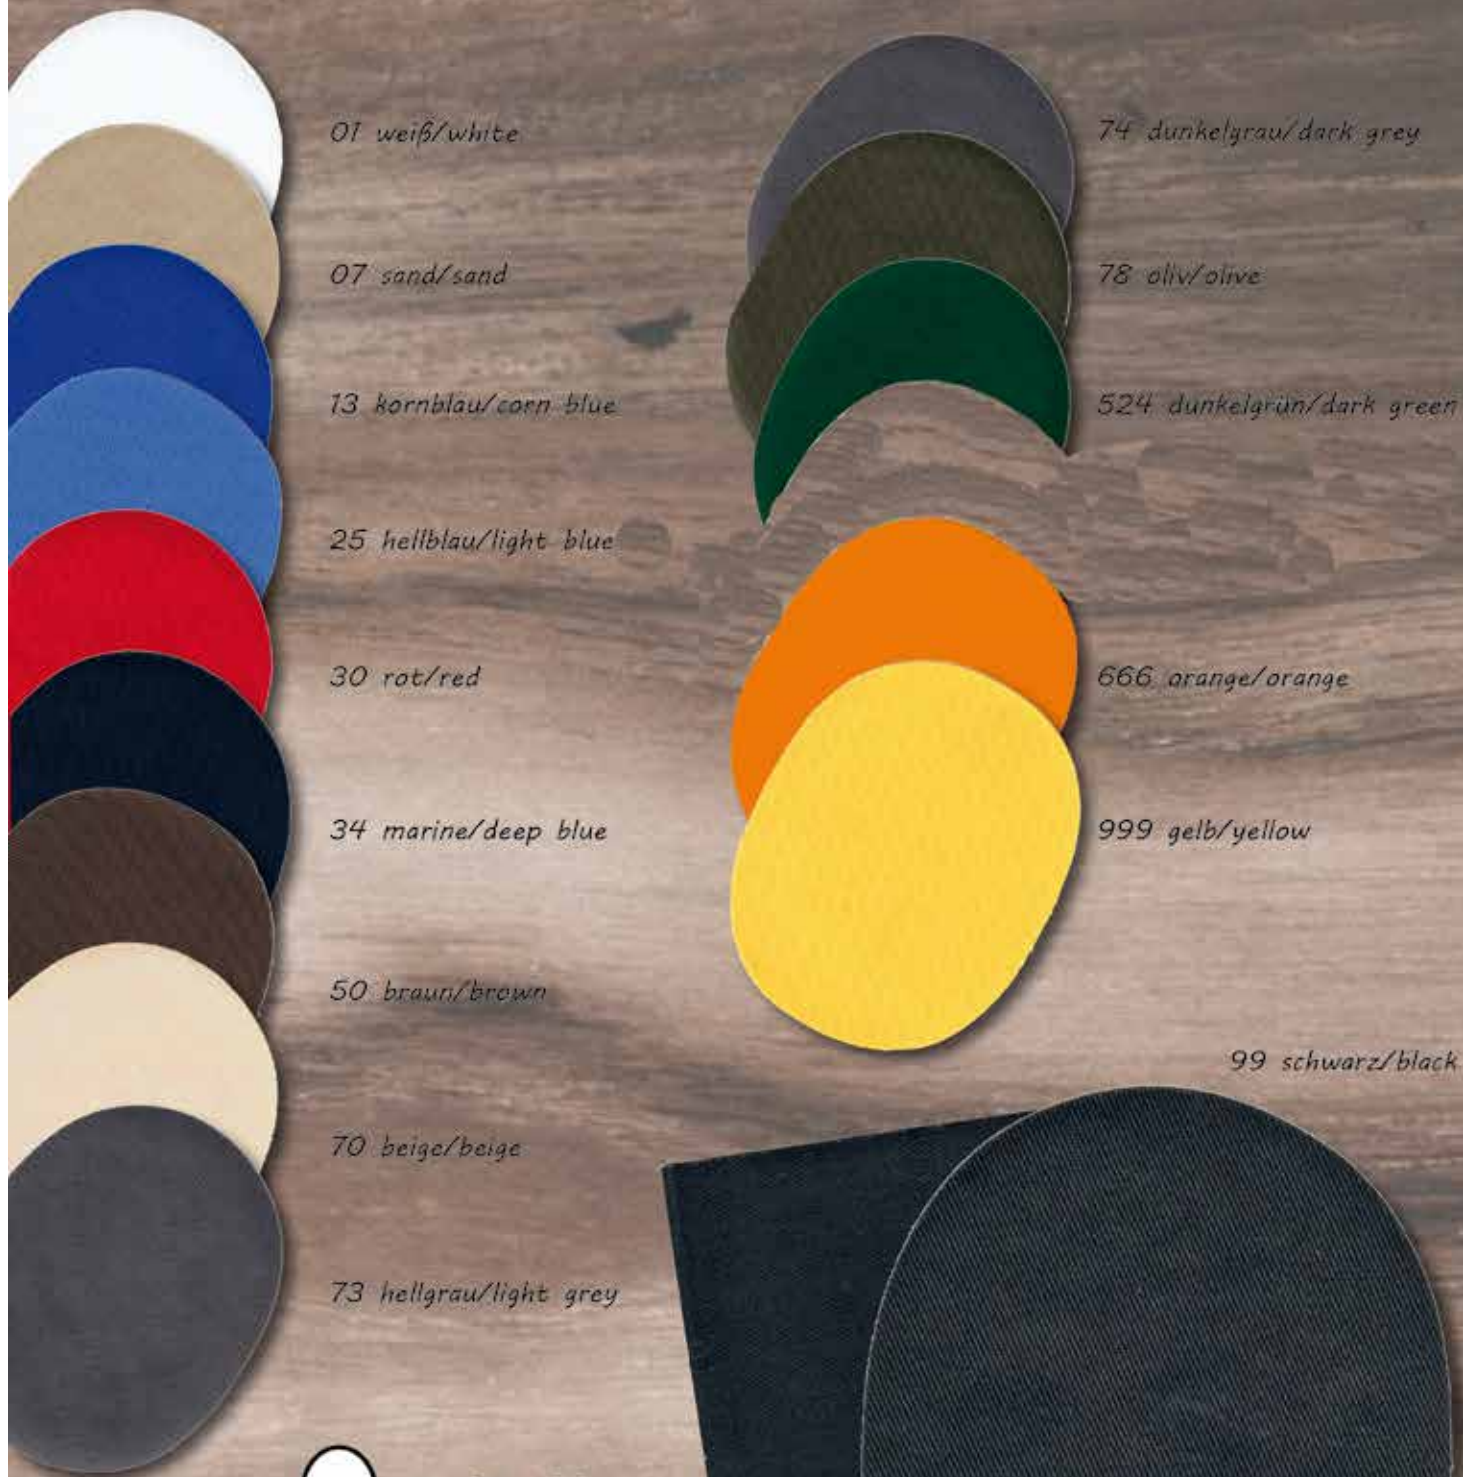

Körper-Flecken/twill patches Keper stukken/aplicaciones del cuerpo