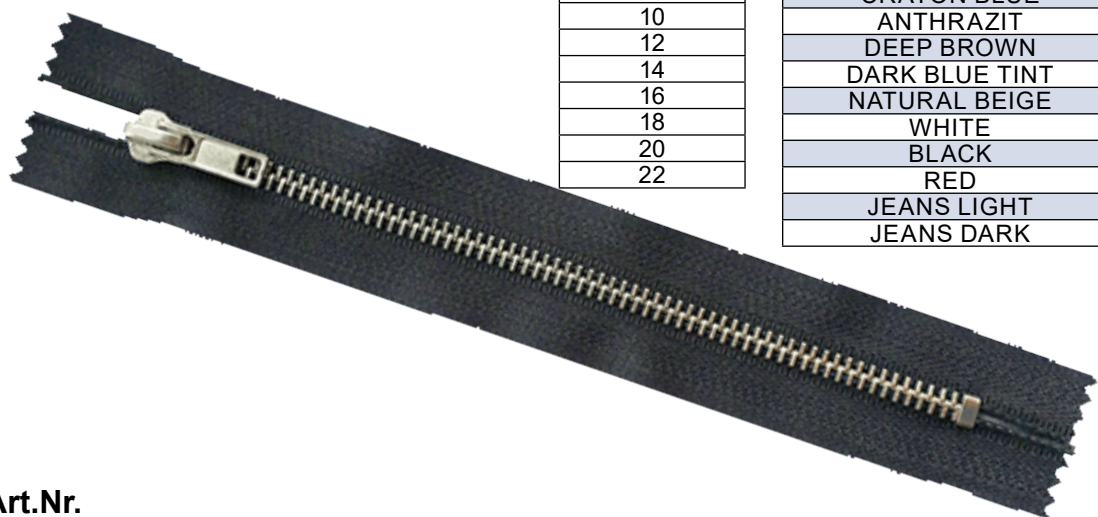

Art.Nr.
RVM6 - Länge/Length - Farbe/Color

Silberschiene / Silver Teeth

Länge/Length cm
8
10
12
14
16
18
20
22

DEEP BLUE	TIEFBLAU	071
BLACK OLIVE	OLIV	120
CRAYON BLUE	JEANSBLAU	145
ANTHRAZIT	ANTHRAZIT GRAU	156
DEEP BROWN	SCHWARZ-BRAUN	176
DARK BLUE TINT	TINTENDUNKELBLAU	196
NATURAL BEIGE	NATURBEIGE	371
WHITE	WEISS	501
BLACK	SCHWARZ	580
RED	ROT	820
JEANS LIGHT	JEANS HELL	997
JEANS DARK	JEANS DUNKEL	998

Art.Nr.
RVMA6 - Länge/Length - Farbe/Color

Altkupferschiene / Oldcopper Teeth