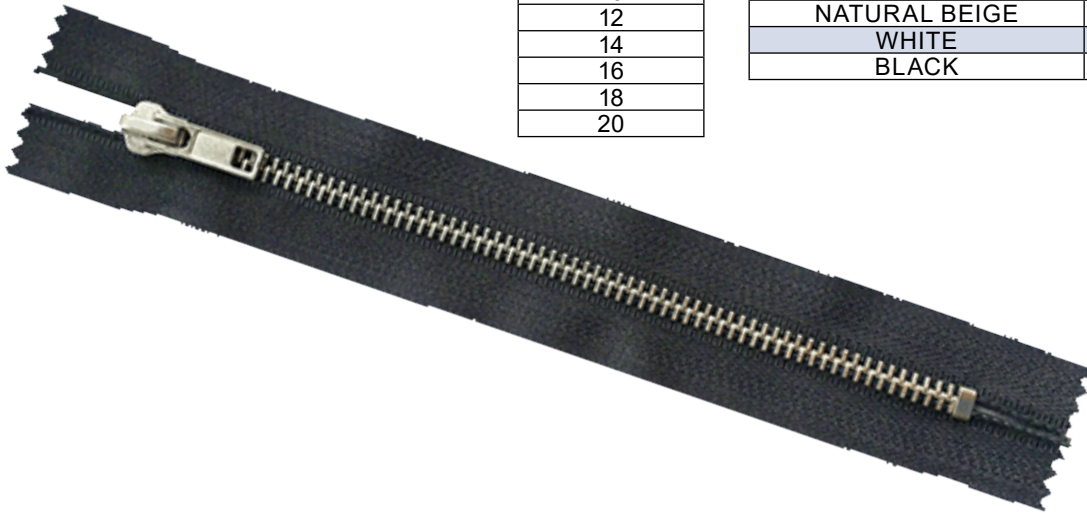

Grundmaterial Zähne Kupfer = NICHT-ROSTEND
Basic Material Teeth Copper = NO-CORROSION

Art.Nr.

RVM4.5 - Länge/Length - Farbe/Color

Silberschiene / Silver Teeth

Länge/Length cm
10
12
14
16
18
20

CRAYON BLUE	JEANSBLAU	145
DEEP BROWN	SCHWARZ-BRAUN	176
DARK BLUE TINT	TINTENDUNKELBLAU	196
NATURAL BEIGE	NATURBEIGE	371
WHITE	WEISS	501
BLACK	SCHWARZ	580