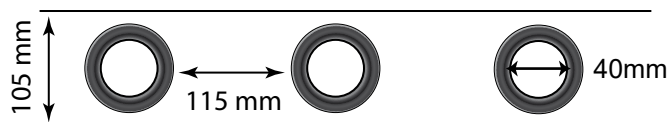

Art.Nr.	Farbe der Öse Color of Eyelet	Farbnummer Col.Nr.
HDBD40C-001	schwarz-nickel black nickel (gunmetal)	001 rohweiss
HDBD40C-011	schwarz-nickel black nickel (gunmetal)	011 weiss
HDBD40C-034	schwarz-nickel black nickel (gunmetal)	034 beige
HDBD40C-133	schwarz-nickel black nickel (gunmetal)	133 hellgrau
HDBD40NM-001	matt nickel	001 rohweiss
HDBD40NM-002	matt nickel	002 hellgrau
HDBD40NM-011	matt nickel	011 weiss
HDBD40NM-016	matt nickel	016 marine
HDBD40NM-024	matt nickel	024 senf
HDBD40NM-032	matt nickel	032 schwarz
HDBD40NM-034	matt nickel	034 beige
HDBD40NM-133	matt nickel	133 hellgrau
HDBD40NM-144	matt nickel	144 dunkelgrau
HDBD40NM-151	matt nickel	151 bordeaux
HDBD40NM-155	matt nickel	155 blau

001 rohweiss offwhite	
002 leichtgrau lightgrey	
011 weiss white	
016 marine	
024 senf mustard	
032 schwarz black	
034 beige	
133 hellgrau grey	
144 dunkelgrau darkgrey	
151 bordeaux	
155 blau blue