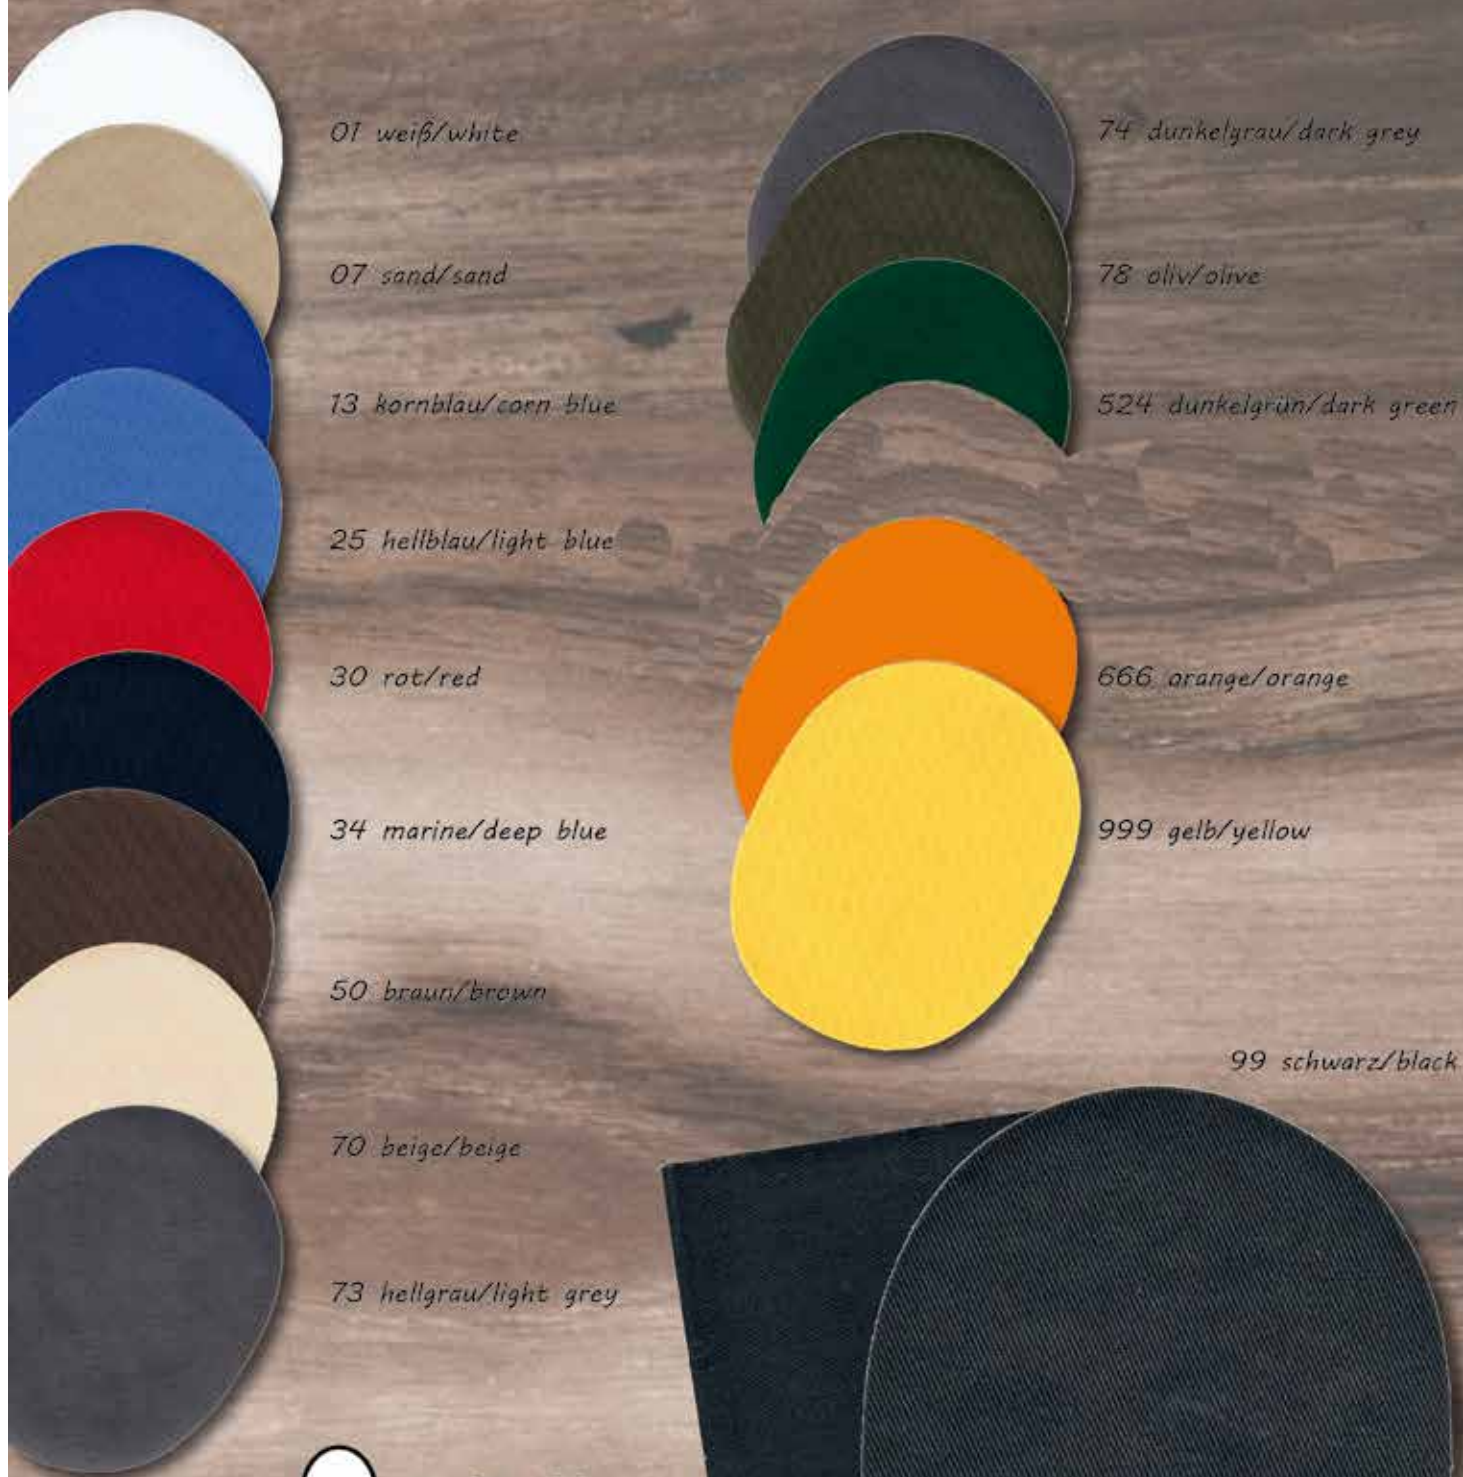

# Körper-Flecken/twill patches Keper stukken/aplicaciones del cuerpo

01 weiß/white

07 sand/sand

13 körnblau/corn blue

25 hellblau/light blue

30 rot/red

34 marine/deep blue

50 braun/brown