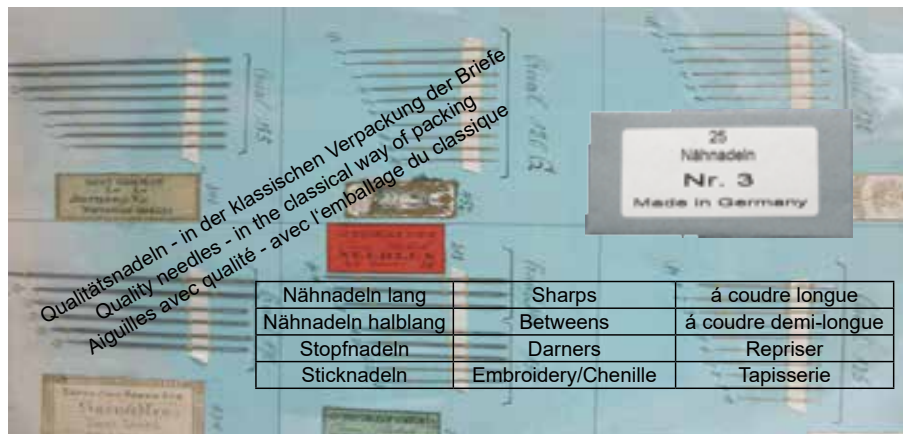

Handnähadeln - Hand Sewing Needles - Aiguilles à Coudre

Nähadeln lang	Sharps	à coudre longue
Nähadeln halblang	Betweenes	à coudre demi-longue
Stopfnadeln	Darners	Repriser
Sticknadeln	Embroidery/Chenille	Tapisserie

LANG - SHARPS - LONGUE

Art.Nr.	Nr.	Ø mm	Länge/ Length/Long.	Inhalt/Content/ Quant.	VE/Pack./ Emb.
NÄH1	1	0,88	46mm	25	20
NÄH2	2	0,78	43mm	25	20
NÄH3	3	0,74	41mm	25	20
NÄH4	4	0,68	40mm	25	20
NÄH5	5	0,68	37mm	25	20
NÄH6	6	0,64	35mm	25	20
NÄH7	7	0,64	33mm	25	20
NÄH8	8	0,58	31mm	25	20

HALBLANG - BETWEENES - DEMI-LONGUE

Art.Nr.	Nr.	Ø mm	Länge/ Length/Long.	Inhalt/Content/ Quant.	VE/Pack./ Emb.
NÄHB4	4	0,88	35mm	25	20
NÄHB5	5	0,78	33mm	25	20
NÄHB6	6	0,74	31mm	25	20
NÄHB7	7	0,68	30mm	25	20
NÄHB8	8	0,64	28mm	25	20
NÄHB9	9	0,58	26,5mm	25	20
NÄHB10	10	0,60	25mm	25	20
NÄHB11	11	0,50	24mm	25	20
NÄHB12	12	0,50	23mm	25	20

STRAMIN(STICK-)NADELN - EMBROIDERY NEEDLES - AIG. TAPISSERIE OHNE SPITZE - TAPESTRY - SANS POINTE

Art.Nr.	Nr.	Ø mm	Länge/ Length/Long.	Inhalt/Content/ Quant.	VE/Pack./ Emb.
520-28	28	0,55	33mm	25	20
520-26	26	0,60	30mm	25	20
520-24	24	0,70	32mm	25	20
520-22	22	0,80	37mm	25	20
520-20	20	1,00	45mm	25	20
520-18	18	1,25	50mm	25	20
520-16	16	1,60	55mm	25	20
520-14	14	1,90	60mm	25	20

MIT SPITZE - CHENILLE - AVEC POINTE

Art.Nr.	Nr.	Ø mm	Länge/ Length/Long.	Inhalt/Content/ Quant.	VE/Pack./ Emb.
525-28	28	0,55	33mm	25	20
525-26	26	0,60	30mm	25	20
525-24	24	0,70	32mm	25	20
525-22	22	0,80	37mm	25	20
525-20	20	1,00	45mm	25	20
525-18	18	1,25	50mm	25	20
525-16	16	1,60	55mm	25	20
525-14	14	1,80	60mm	25	20

SMYRNANADELN - TAPESTRY NEEDLES - AIGUILLE TAPIS OHNE SPITZE - TAPESTRY - SANS POINTE

Art.Nr.	Nr.	Ø mm	Länge/ Length/Long.	Inhalt/Content/ Quant.	VE/Pack./ Emb.
670-1	1	2,40	70mm	25	20
670-3	3	1,90	60mm	25	20
670G	1	2,30	70mm	25	20

SMYRNANADELN - TAPESTRY NEEDLES - AIGUILLE TAPIS MIT SPITZE - CHENILLE - AVEC POINTE

Art.Nr.	Nr.	Ø mm	Länge/ Length/Long.	Inhalt/Content/ Quant.	VE/Pack./ Emb.
675-1	1	2,40	70mm	25	20
675-3	3	1,80	60mm	25	20

Art.Nr. 670G = gebogen/bent/courbe

STOPFNADELN - DARNERS - REPRISER

Art.Nr.	Nr.	Ø mm	Länge/ Length/Long.	Inhalt/Content/ Quant.	VE/Pack./ Emb.
LO0	0	1,24	67mm	25	20
LO3	3	0,98	58mm	25	20
LO2/0	2/0	1,30	70mm	25	20
LO4/0	4/0	1,50	77mm	25	20
LO5/0	5/0	1,60	85mm	25	20
70X100		1,00	70mm	25	20

WOLLNADELN - WOOL NEEDLES

Art.Nr.	Ø mm	Länge/Length/Long.	Inhalt/Content/ Quant.
WN-2,0	2,00	72mm	25
WN-3,0	3,00	90mm	25
WN-4,0	4,00	120mm	25