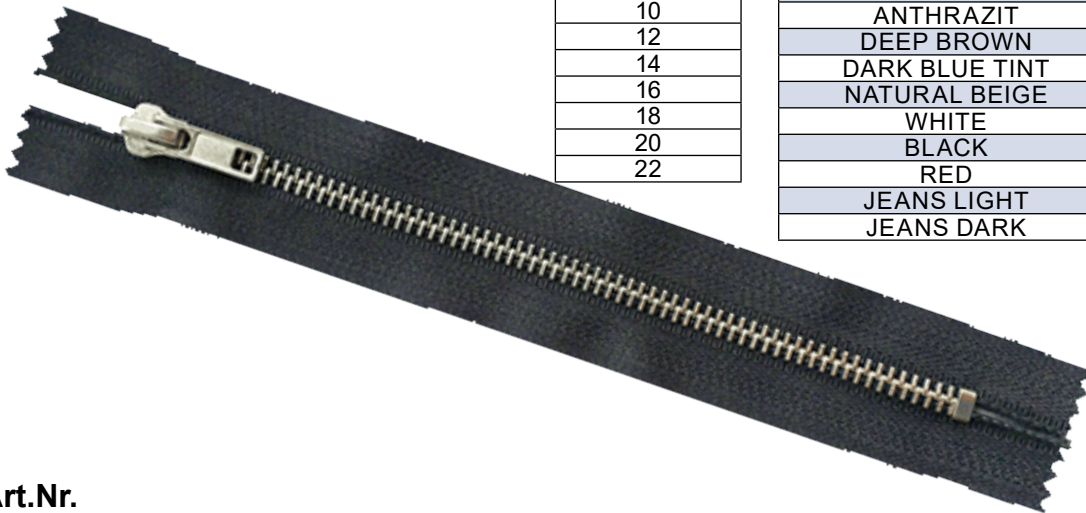

RVM6 - Länge/Length - Farbe/Color

Silberschiene / Silver Teeth

Länge/Length cm
8
10
12
14
16
18
20
22

DEEP BLUE	TIEFBLAU	071
BLACK OLIVE	OLIV	120
CRAYON BLUE	JEANSBLAU	145
ANTHRAZIT	ANTHRAZIT GRAU	156
DEEP BROWN	SCHWARZ-BRAUN	176
DARK BLUE TINT	TINTENDUNKELBLAU	196
NATURAL BEIGE	NATURBEIGE	371
WHITE	WEISS	501
BLACK	SCHWARZ	580
RED	ROT	820
JEANS LIGHT	JEANS HELL	997
JEANS DARK	JEANS DUNKEL	998

Art.Nr.

RVMA6 - Länge/Length - Farbe/Color

Altkupferschiene / Oldcopper Teeth

Länge/Length cm
8
10
12
14
16
18
20
22

BLACK	SCHWARZ	580