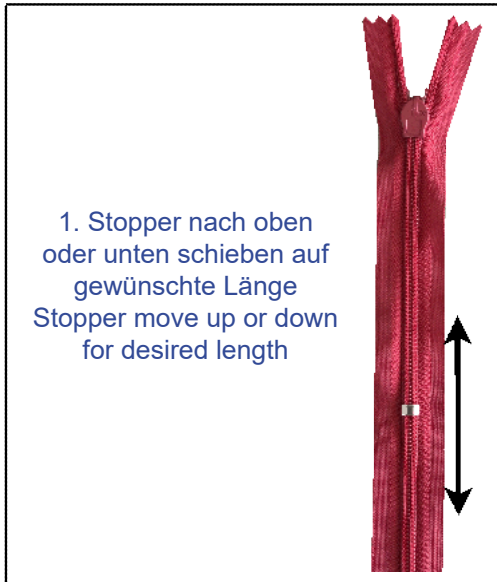

Art.Nr. **RV-SP-NAVN3- Länge/Length - Farbe/Color**

NEU

Länge/Length
cm
25
60

mit verschiebbarem Stopper
with adjustable Stopper

1. Stopper nach oben
oder unten schieben auf
gewünschte Länge
Stopper move up or down
for desired length

2. Stopper mit Zange fest-
klemmen
Fix the stopper with a plier