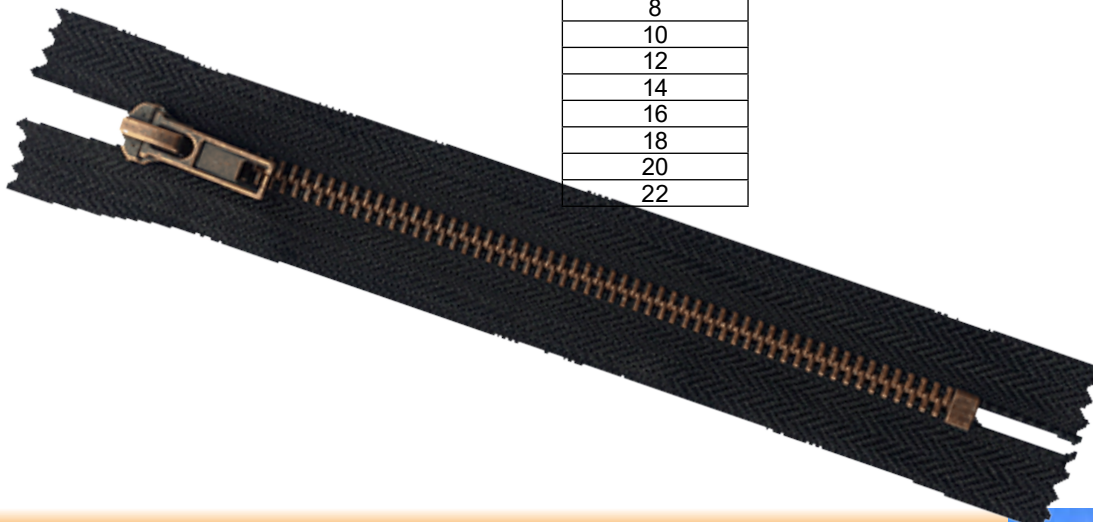

>> Metall für Hose

>> Metal for Trousers

- Zähne 6mm
- 1-Weg
- nicht teilbar
- Teeth 6mm
- 1-way
- not divisible

Verpackungseinheit/Packing Unit: 10 St./pcs
Mindestabnahme/Minimum Order 50 St./pcs

Grundmaterial Zähne Kupfer = NICHT-ROSTEND
Basic Material Teeth Copper = NO-CORROSION

Art.Nr.

RVM6 - Länge/Length - Farbe/Color

Silberschiene / Silver Teeth

Länge/Length cm
8
10
12
14
16
18
20
22

DEEP BLUE	TIEFBLAU	071
BLACK OLIVE	OLIV	120
CRAYON BLUE	JEANSBLAU	145
ANTHRAZIT	ANTHRAZIT GRAU	156
DEEP BROWN	SCHWARZ-BRAUN	176
DARK BLUE TINT	TINTENDUNKELBLAU	196
NATURAL BEIGE	NATURBEIGE	371
WHITE	WEISS	501
BLACK	SCHWARZ	580
RED	ROT	820
JEANS LIGHT	JEANS HELL	997
JEANS DARK	JEANS DUNKEL	998

Art.Nr.

RVMA6 - Länge/Length - Farbe/Color

Altkupferschiene / Oldcopper Teeth

Länge/Length cm
8
10
12
14
16
18
20
22

BLACK	SCHWARZ	580