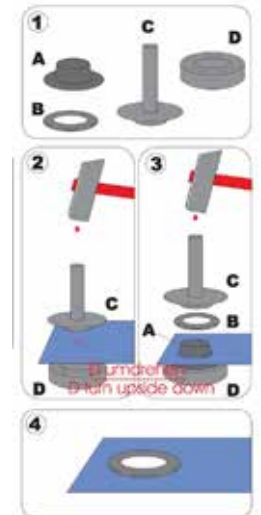

Ösen - Eyelets - Oeillets

Art.Nr.
Ösen m. Wzg. /
Eyelets w. Tool

VE/PU	5
Private Label	ja/yes
Gr./Size	
EAN	

Art.Nr.	Größe/ Size	Farbe/Colour	Inhalt/Content	VE / PU
H642400	4mm	silber/silver/argent	50 St./pcs.	5
H642401	4mm	gold/gold/or	50 St./pcs.	5
H642402	4mm	brüniert/burnished/brunir	50 St./pcs.	5
H642403	4mm	altmessing/antique brass	50 St./pcs.	5
H642404	4mm	altkupfer/copper black	50 St./pcs.	5
H642410	5mm	silber/silver/argent	40 St./pcs.	5
H642411	5mm	gold/gold/or	40 St./pcs.	5
H642371	5mm	brüniert/burnished/brunir	40 St./pcs.	5
H642412	5mm	altmessing/antique brass	40 St./pcs.	5
H642413	5mm	altkupfer/copper black	40 St./pcs.	5
H641374	8mm	silber/silver/argent	24 St./pcs.	5
H641375	8mm	gold/gold/or	24 St./pcs.	5
H641377	8mm	brüniert/burnished/brunir	24 St./pcs.	5
H641378	8mm	altmessing/antique brass	24 St./pcs.	5
H641376	8mm	altkupfer/copper black	24 St./pcs.	5
H641370	11mm	silber/silver/argent	15 St./pcs.	5
H641371	11mm	gold/gold/or	15 St./pcs.	5
H641372	11mm	brüniert/burnished/brunir	15 St./pcs.	5
H641379	11mm	altmessing/antique brass	15 St./pcs.	5
H641380	11mm	altkupfer/copper black	15 St./pcs.	5
H641383	14mm	silber/silver/argent	10 St./pcs.	5
H641373	14mm	gold/gold/or	10 St./pcs.	5
H641393	14mm	brüniert/burnished/brunir	10 St./pcs.	5
H641394	14mm	altmessing/antique brass	10 St./pcs.	5
H641395	14mm	altkupfer/copper black	10 St./pcs.	5

jede Dose Ösen enthält diese Bedienungsanleitung →
every box eyelets is containing this manual →
tout les boites oeillets avec cette page d'explication →