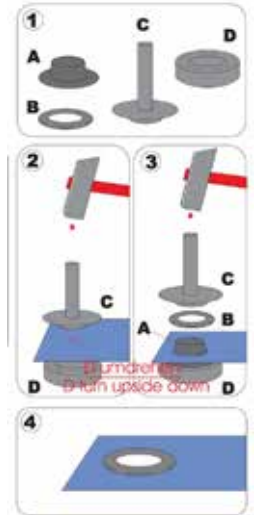

Ösen - Eyelets - Oeillets

Art.Nr.
Ösen m. Wzg. /
Eyelets w. Tool

VE/PU	5
Private Label	ja/yes

Gr./Size	
EAN	

Art.Nr.	Größe/ Size	Farbe/Colour	Inhalt/Content	VE / PU
H642400	4mm	silber/silver/argent	50 St./pcs.	5
H642401	4mm	gold/gold/or	50 St./pcs.	5
H642402	4mm	brüniert/burnished/brunir	50 St./pcs.	5
H642403	4mm	altmessing/antique brass	50 St./pcs.	5
H642404	4mm	altkupfer/copper black	50 St./pcs.	5
H642410	5mm	silber/silver/argent	40 St./pcs.	5
H642411	5mm	gold/gold/or	40 St./pcs.	5
H642371	5mm	brüniert/burnished/brunir	40 St./pcs.	5
H642412	5mm	altmessing/antique brass	40 St./pcs.	5
H642413	5mm	altkupfer/copper black	40 St./pcs.	5
H641374	8mm	silber/silver/argent	24 St./pcs.	5
H641375	8mm	gold/gold/or	24 St./pcs.	5
H641377	8mm	brüniert/burnished/brunir	24 St./pcs.	5
H641378	8mm	altmessing/antique brass	24 St./pcs.	5
H641376	8mm	altkupfer/copper black	24 St./pcs.	5
H641370	11mm	silber/silver/argent	15 St./pcs.	5
H641371	11mm	gold/gold/or	15 St./pcs.	5
H641372	11mm	brüniert/burnished/brunir	15 St./pcs.	5
H641379	11mm	altmessing/antique brass	15 St./pcs.	5
H641380	11mm	altkupfer/copper black	15 St./pcs.	5
H641383	14mm	silber/silver/argent	10 St./pcs.	5
H641373	14mm	gold/gold/or	10 St./pcs.	5
H641393	14mm	brüniert/burnished/brunir	10 St./pcs.	5
H641394	14mm	altmessing/antique brass	10 St./pcs.	5
H641395	14mm	altkupfer/copper black	10 St./pcs.	5

jede Dose Ösen enthält diese Bedienungsanleitung →
every box eyelets is containing this manual →
tout les boites oeillets avec cette page d'explication →