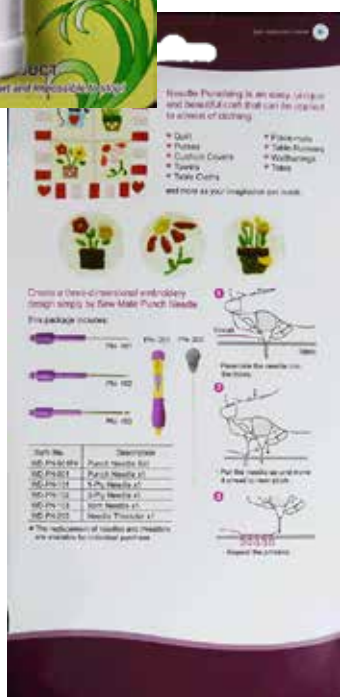

Handnähadeln - Hand Sewing Needles - Aiguilles à Coudre

KUNSTSTOFFNADELN / PLASTIC NEEDLES

Art.Nr.	Ø mm	Länge/Length/Long.	VE/Pack./Emb.
530P-48	1,40	48mm	1000
530P-74	2,00	74mm	1000
530P-90	2,90	90mm	1000
530P-150	3,00	150mm	1000

Stanznadel / Punch Needle

eine besondere 3D-Knüpfttechnik zur Bearbeitung von Wandbildern, Kissen, Teppichen oder zum Aufpimpen von Kleidung wie Jeanshosen, Jacken, etc.

Special 3D-embroidery workout for canvas, cushions, carpets or pimp of jeans pants, jackets, etc.

STANZNADELSET FEIN / PUNCH NEEDLE SET LIGHT

Art.Nr.	VE/Pack./Emb.
HPN490	5

STANZNADEL GROB / PUNCH NEEDLE HEAVY

Art.Nr.	VE/Pack./Emb.
HPN003	5

STANZNADEL/ PUNCH NEEDLE

Art.Nr.	VE/Pack./Emb.
HPNW180	5