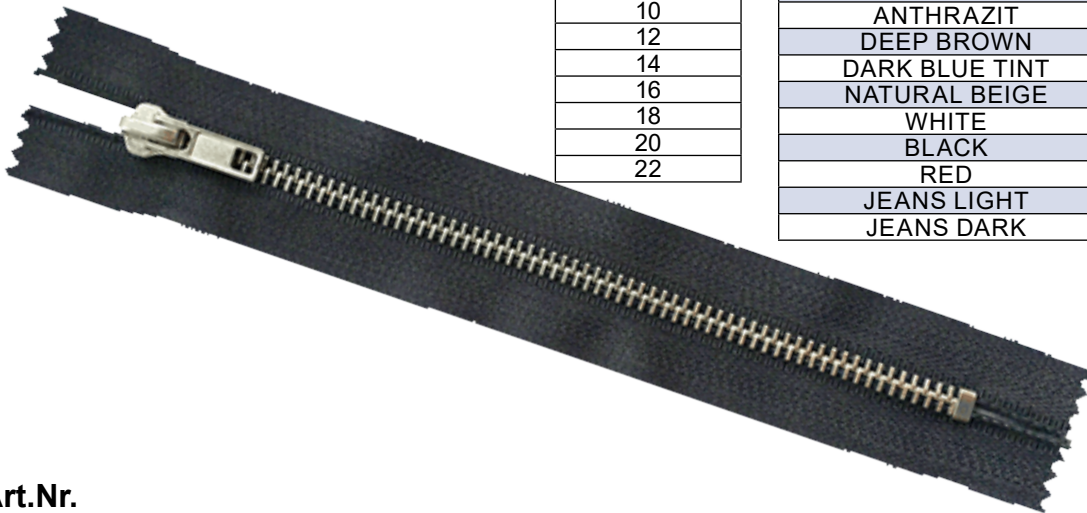

RVM6 - Länge/Length - Farbe/Color

Silberschiene / Silver Teeth

Länge/Length cm
8
10
12
14
16
18
20
22

DEEP BLUE	TIEFBLAU	071
BLACK OLIVE	OLIV	120
CRAYON BLUE	JEANSBLAU	145
ANTHRAZIT	ANTHRAZIT GRAU	156
DEEP BROWN	SCHWARZ-BRAUN	176
DARK BLUE TINT	TINTENDUNKELBLAU	196
NATURAL BEIGE	NATURBEIGE	371
WHITE	WEISS	501
BLACK	SCHWARZ	580
RED	ROT	820
JEANS LIGHT	JEANS HELL	997
JEANS DARK	JEANS DUNKEL	998

Art.Nr.

RVMA6 - Länge/Length - Farbe/Color

Altkupferschiene / Oldcopper Teeth

Länge/Length cm
8
10
12
14
16
18
20
22

BLACK	SCHWARZ	580