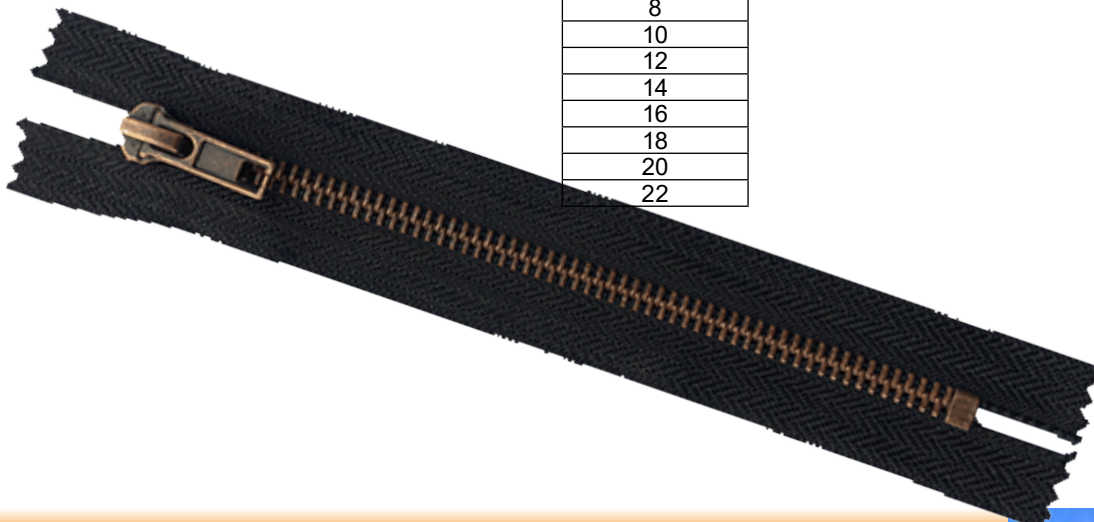

>> Metall für Hose

>> Metal for Trousers

- Zähne 6mm
- 1-Weg
- nicht teilbar
- Teeth 6mm
- 1-way
- not divisible

Verpackungseinheit/Packing Unit: 10 St./pcs
Mindestabnahme/Minimum Order 50 St./pcs

Grundmaterial Zähne Kupfer = NICHT-ROSTEND
Basic Material Teeth Copper = NO-CORROSION

Art.Nr.

RVM6 - Länge/Length - Farbe/Color

Silberschiene / Silver Teeth

Länge/Length cm
8
10
12
14
16
18
20
22

DEEP BLUE	TIEFBLAU	071
BLACK OLIVE	OLIV	120
CRAYON BLUE	JEANSBLAU	145
ANTHRAZIT	ANTHRAZIT GRAU	156
DEEP BROWN	SCHWARZ-BRAUN	176
DARK BLUE TINT	TINTENDUNKELBLAU	196
NATURAL BEIGE	NATURBEIGE	371
WHITE	WEISS	501
BLACK	SCHWARZ	580
RED	ROT	820
JEANS LIGHT	JEANS HELL	997
JEANS DARK	JEANS DUNKEL	998

Art.Nr.

RVMA6 - Länge/Length - Farbe/Color

Altkupferschiene / Oldcopper Teeth

Länge/Length cm
8
10
12
14
16
18
20
22

BLACK	SCHWARZ	580